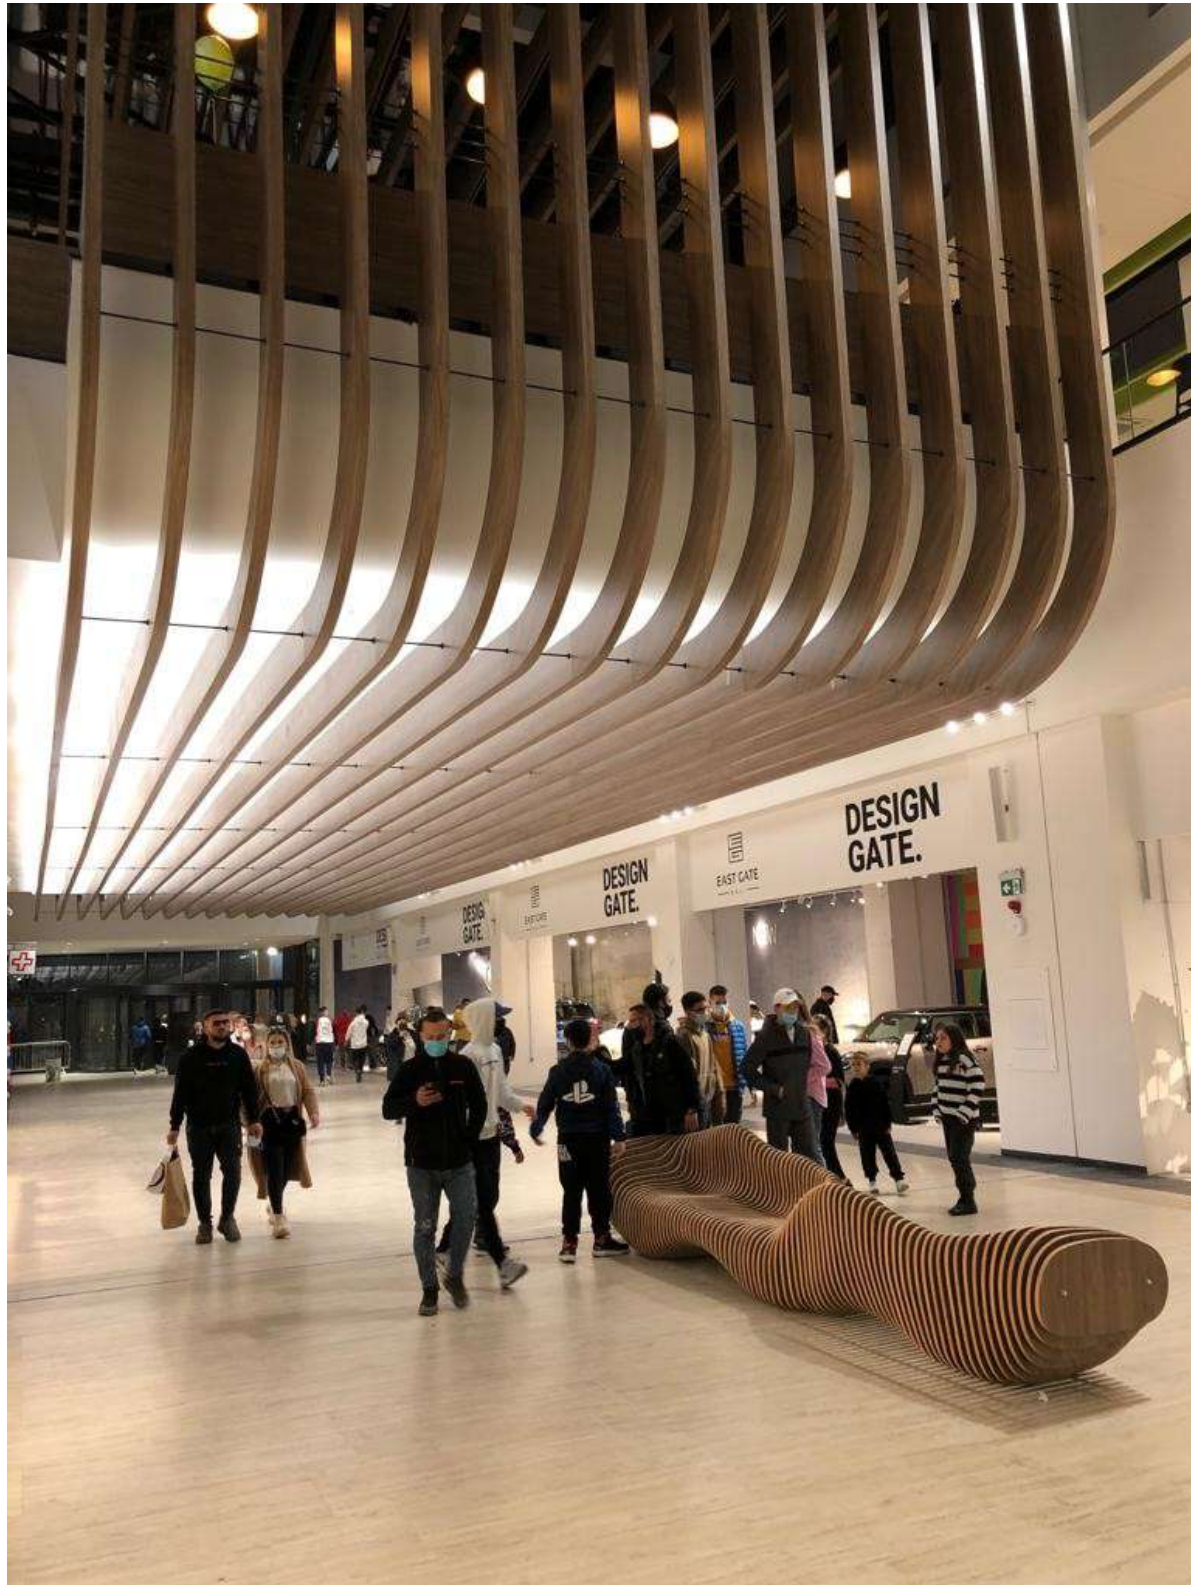

**Proje Adı :** East Gate Alışveriş Merkezi

**Proje Yeri :** Skopje / Makedonya

**Yapım Tarihi:** 2021

**İşveren :** East Gate

**Yapılan Uygulamalar :** Yemek Alanı Sabit Mobilyalar ve Hareketli Mobilya işleri

# ONE & ONLY HOTEL, PORTONOVİ