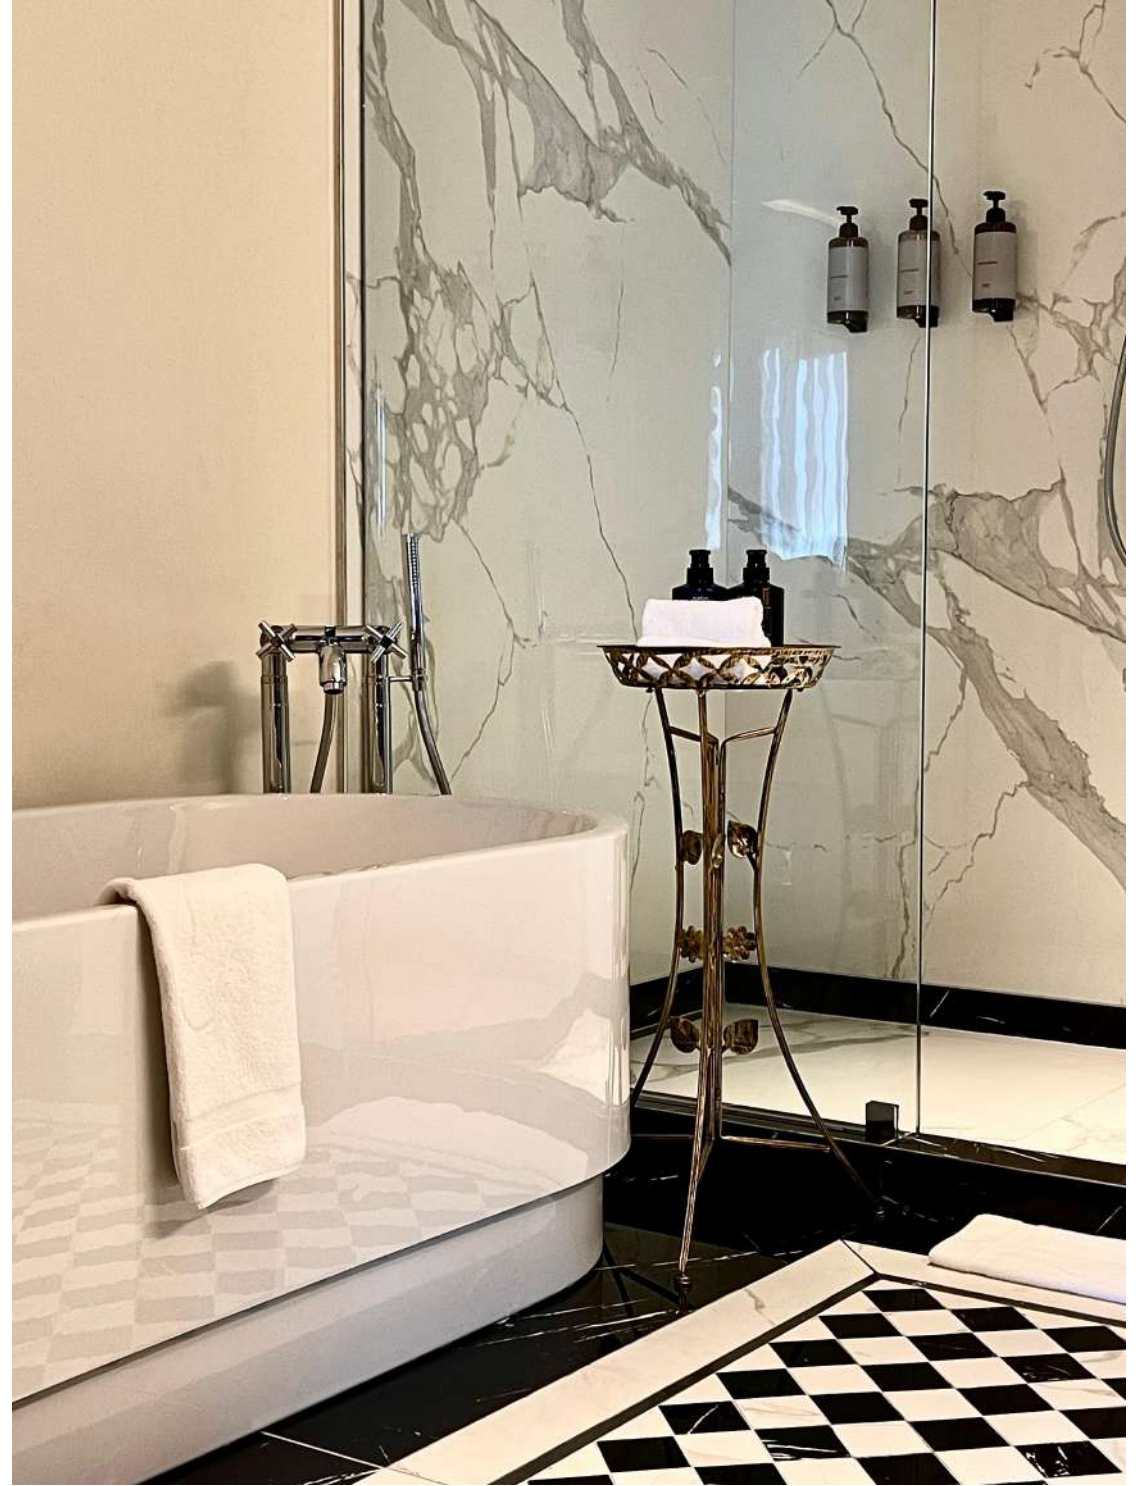

Modüs İnşaat Dekorasyon ve Aksesuar San. Tic. Ltd. Şti.

GOLDEN EYE HOTEL  
SVILENGRAD, BULGARIA

Queen Suit

**King Suit**

Modüs İnşaat Dekorasyon ve Aksesuar San. Tic. Ltd. Şti.

**GOLDEN EYE HOTEL**  
SVILENGRAD, BULGARIA