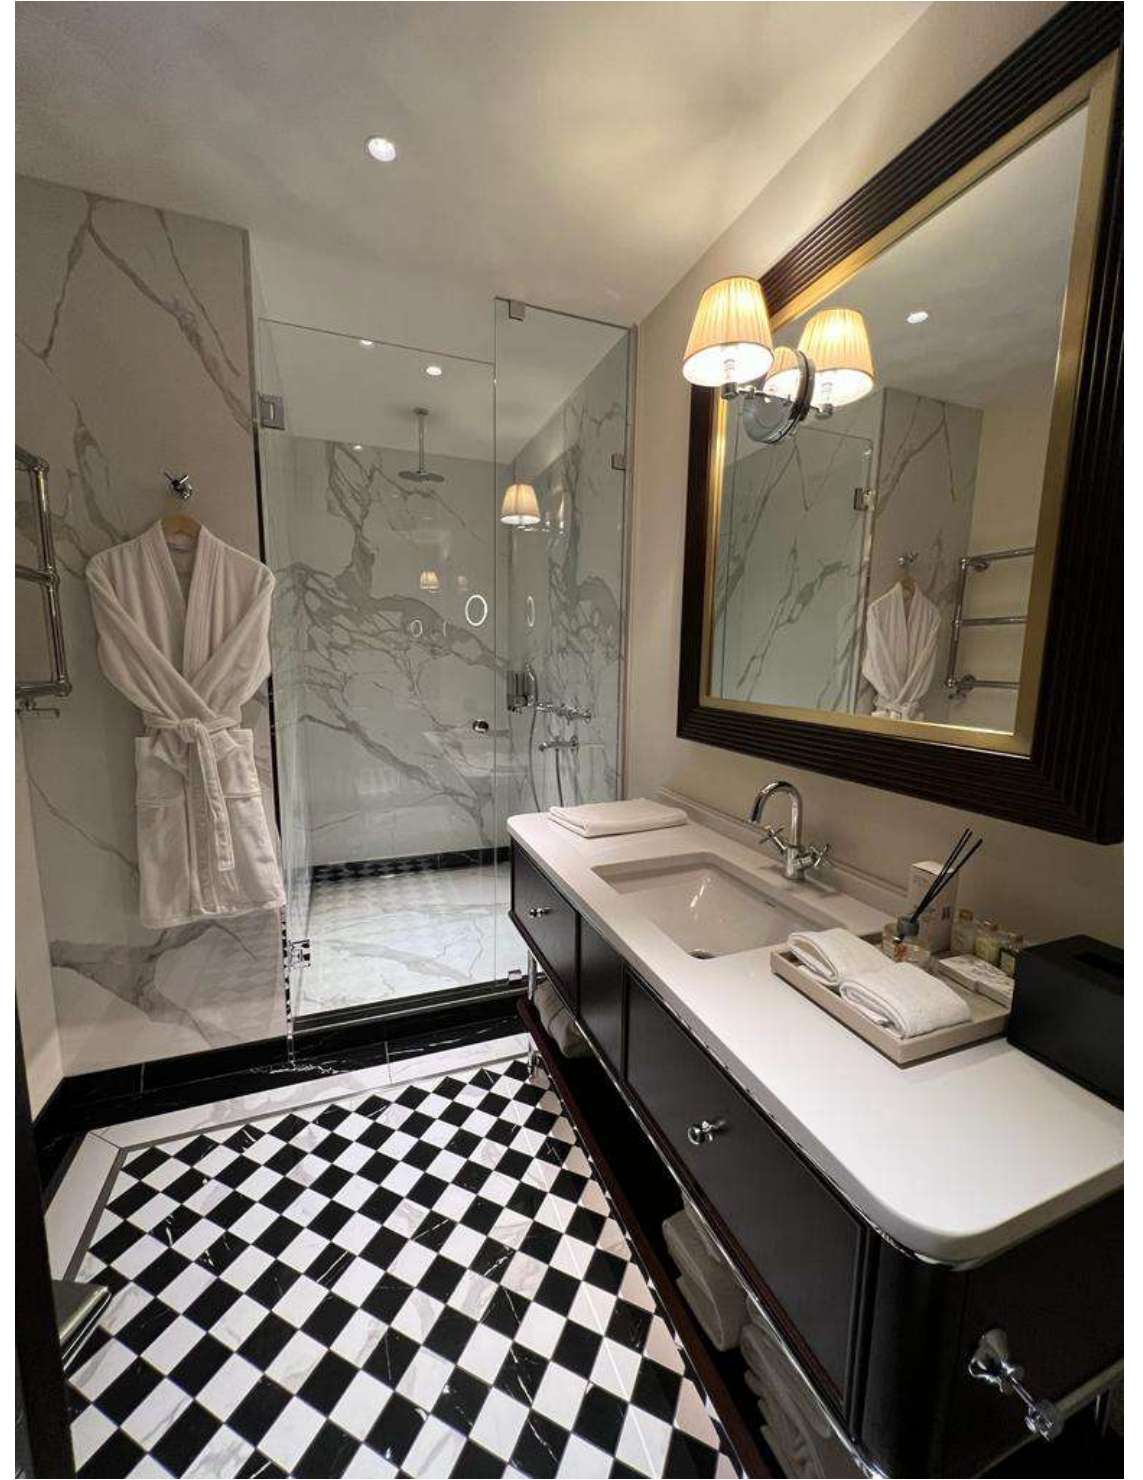

GOLDEN EYE HOTEL
SVILENGRAD, BULGARIA