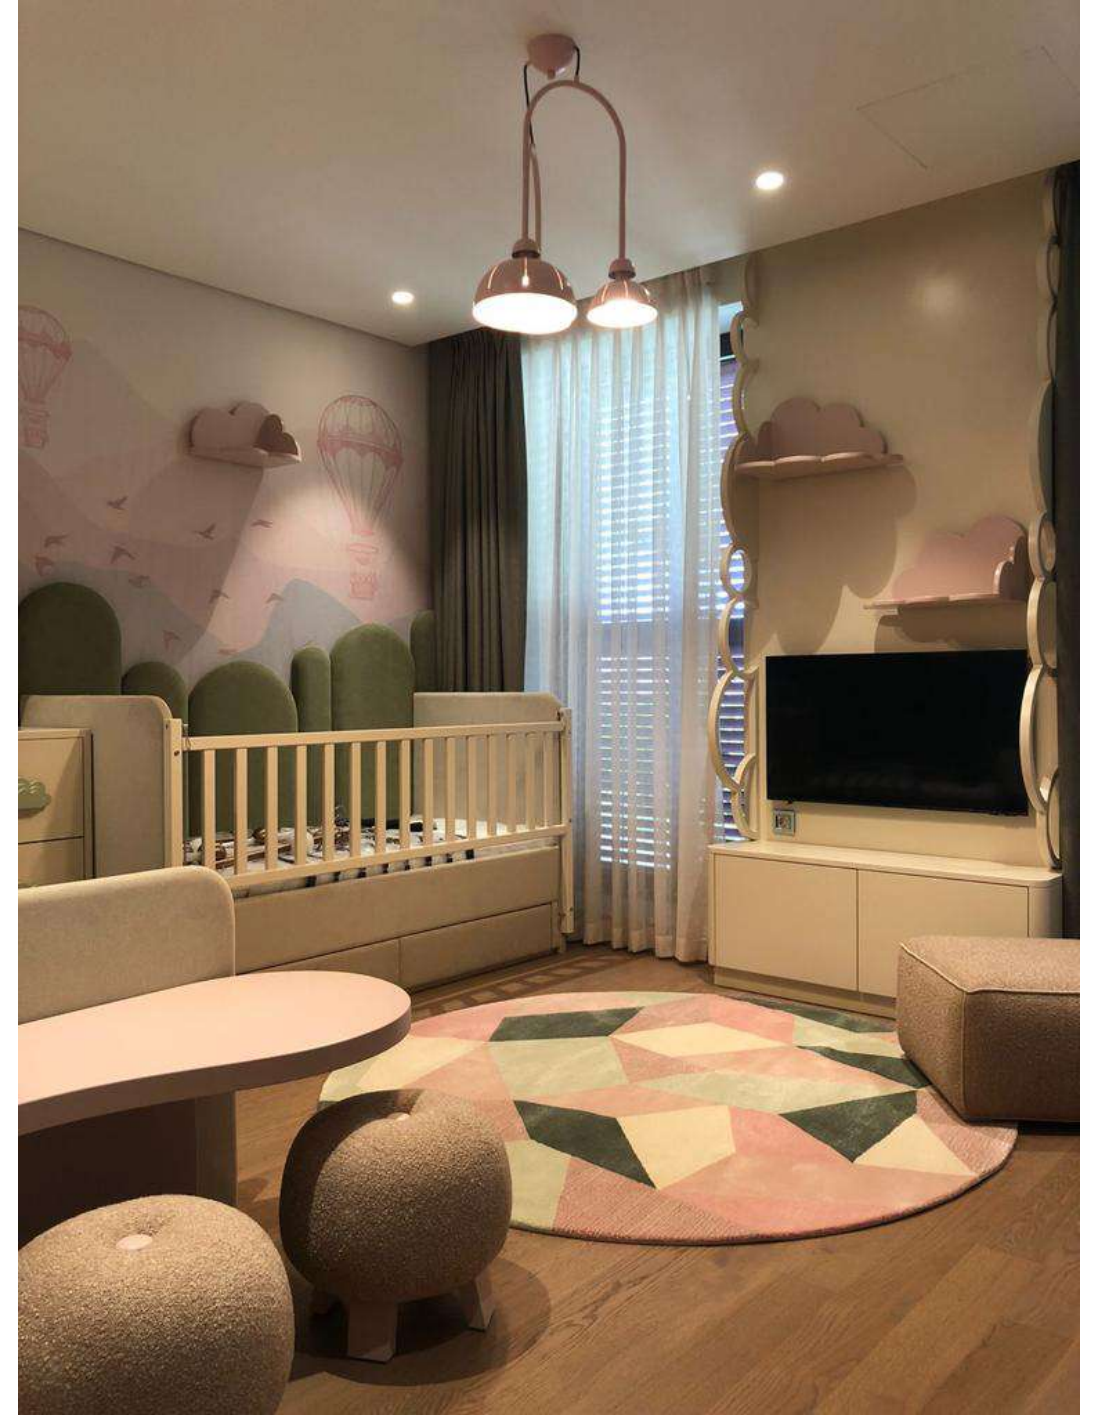

**Proje Adı :** Portonovi Private Residence

**Proje Yeri :** Kumbor / Karadağ

**Yapım Tarihi:** 2022

**İşveren :** -

**Tasarımcı:** Modüs

**Yapılan Uygulamalar:** Tasarım ve Anahtar Teslim Uygulama